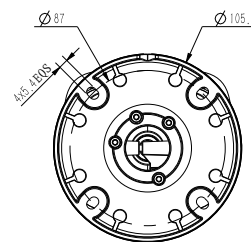

### TC-C38LS SPEC: I8/E/A/2.8-12MM

## DIMENSIONS

Unit: mm